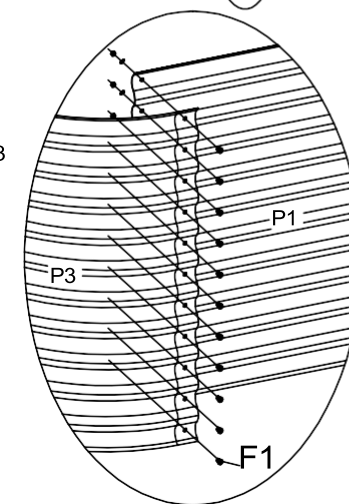

Garden bed
 Zahradní záhon
 Záhradny záhon

OWNER'S INSTRUCTION
 NÁVOD NA MONTÁŽ
 MONTÁŽNY NÁVOD

VZO-XLA / VZO-XXLA

Size / Rozměr / Rozmer

160X80X82cm /

240X80X82cm

importer / dovozce:
IPRICE RECARE s.r.o.
 Rybníky IV 326
 760 01 Zlín
 Czechia
 tel:420 511 447 788
 email:iprice@iprice.cz

diagram / díl / diel	no. / číslo	qty/množství /množstvo
	P1	2
	P3	4
	F1	66
	J4	1
		66