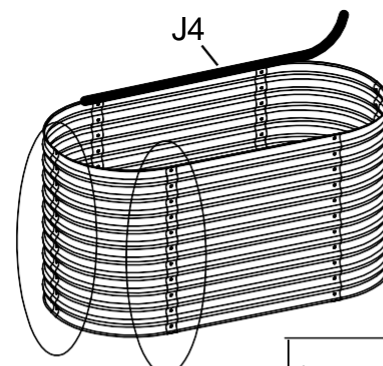

Garden bed
 Zahradní záhon
 Záhradny záhon

OWNER'S INSTRUCTION
 NÁVOD NA MONTÁŽ
 MONTÁŽNY NÁVOD

VZO-XLA / VZO-XXLA

Size / Rozměr / Rozmer

160X80X82cm /

240X80X82cm

importer / dovozce:
IPRICE RECARE s.r.o.
 Rybníky IV 326
 760 01 Zlín
 Czechia
 tel:420 511 447 788
 email:iprice@iprice.cz