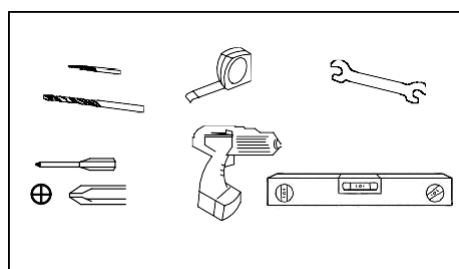

# Garden bed Zahradní záhon Záhradny záhon

OWNER'S INSTRUCTION  
NÁVOD NA MONTÁŽ  
MONTÁŽNY NÁVOD

importer / dovozce:  
IPRICE RECARE s.r.o.  
Rybníky IV 326  
760 01 Zlín  
Czechia  
tel:420 511 447 788  
email:iprice@iprice.cz