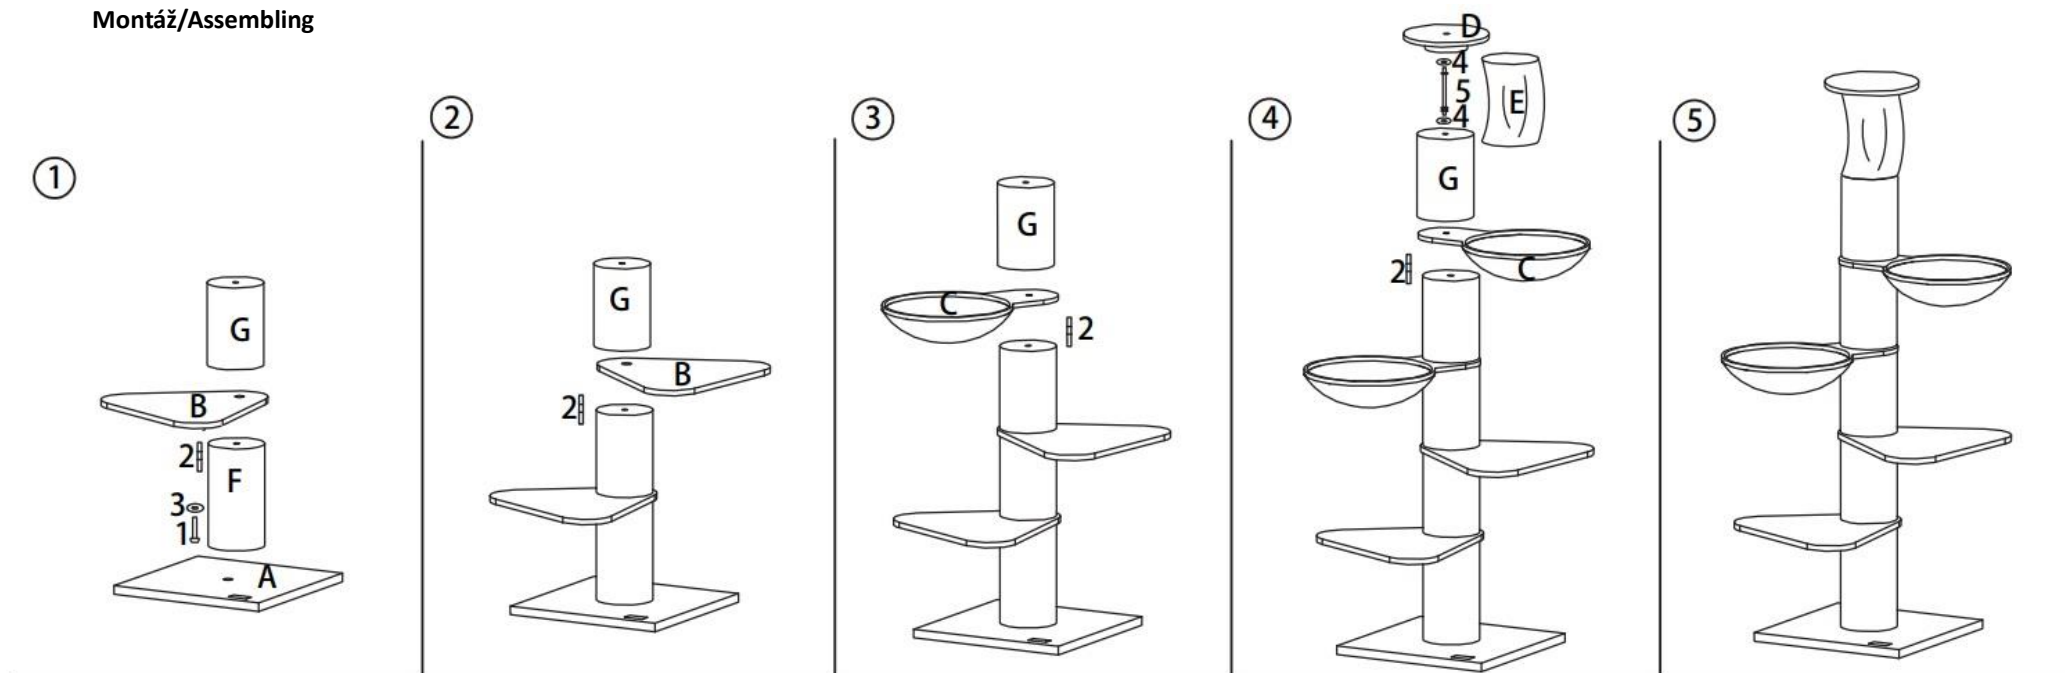

Škrabadlo pro kočky / Šrabadlo pre mačky / Cat Climbing Tree

EmaHome (CT-252-LB; CT-252-BW; CT-252-LG; CT-252-DG)

Montáž/Assembling

Obsah balení/Obsah balenia/Package

1X		60 x 60 x 4 cm	A
2X		60 x 55 x 2,5 cm	B
2X		Ø 45 cm	C
1X		Ø 30 x 5 cm	D

1X		Ø 20 x 40 cm	E
1X		Ø 20 x 50 cm	F
4X		Ø 20 x 40 cm	G

1X		Ø 10 x 60 mm	(1)
4X		Ø 10 x 80 mm	(2)
1X		Ø 40 mm	(3)
2X		Ø 12 mm	(4)
1X		Ø 100 x 350 mm	(5)

importer/dovozce/dovozca:
 IPRICE RE CARE s.r.o.
 Rybníky IV 326
 760 01 Zlín
 Czechia
 tel CZ: +420 511 447 788
 tel SK: +421 32/222 00 40
 e-mail CZ: iprice@iprice.cz
 e-mail SK: iprice@iprice.sk