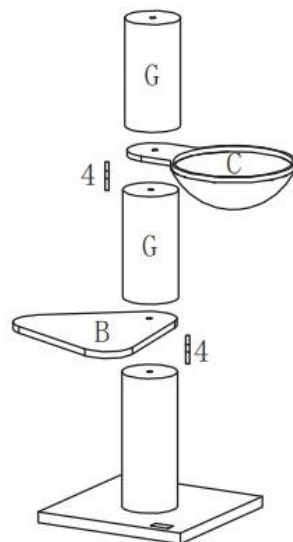

# Škrabadlo pro kočky / Šrabadlo pre mačky / Cat Climbing Tree

EmaHome (CT-154-LB; CT-154-BW; CT-154-LG; CT-154-DG)

## Montáž/Assembling

①

②

③

④

## Obsah balení/Obsah balenia/Package

1X		60 x 60 x 4 cm	A
1X		60 x 55 x 2,5 cm	B
1X		Ø 45 cm	C

1X		56 x 40 cm	D
1X		60 x 43 x 15 cm	E

1X		Ø 20 x 50 cm	F
2X		Ø 20 x 40 cm	G

1X		Ø 40 mm	(1)
1X		Ø 10 x 60 mm	(2)
1X		Ø 10 x 50 mm	(3)
2X		Ø 10 x 80 mm	(4)