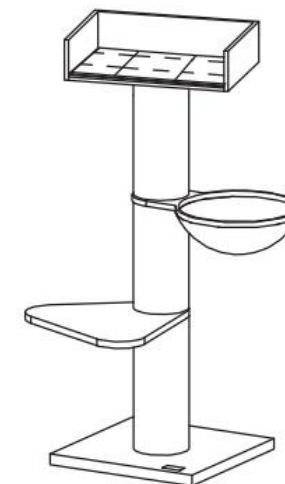

# Škrabadlo pro kočky / Šrabadlo pre mačky / Cat Climbing Tree

EmaHome (CT-154-LB; CT-154-BW; CT-154-LG; CT-154-DG)

## Montáž/Assembling

①

②

③

④

## Obsah balení/Obsah balenia/Package

1X		60 x 60 x 4 cm	A
1X		60 x 55 x 2,5 cm	B
1X		Ø 45 cm	C

1X		56 x 40 cm	D
1X		60 x 43 x 15 cm	E

1X		Ø 20 x 50 cm	F
2X		Ø 20 x 40 cm	G

1X		Ø 40 mm	(1)
1X		Ø 10 x 60 mm	(2)
1X		Ø 10 x 50 mm	(3)
2X		Ø 10 x 80 mm	(4)