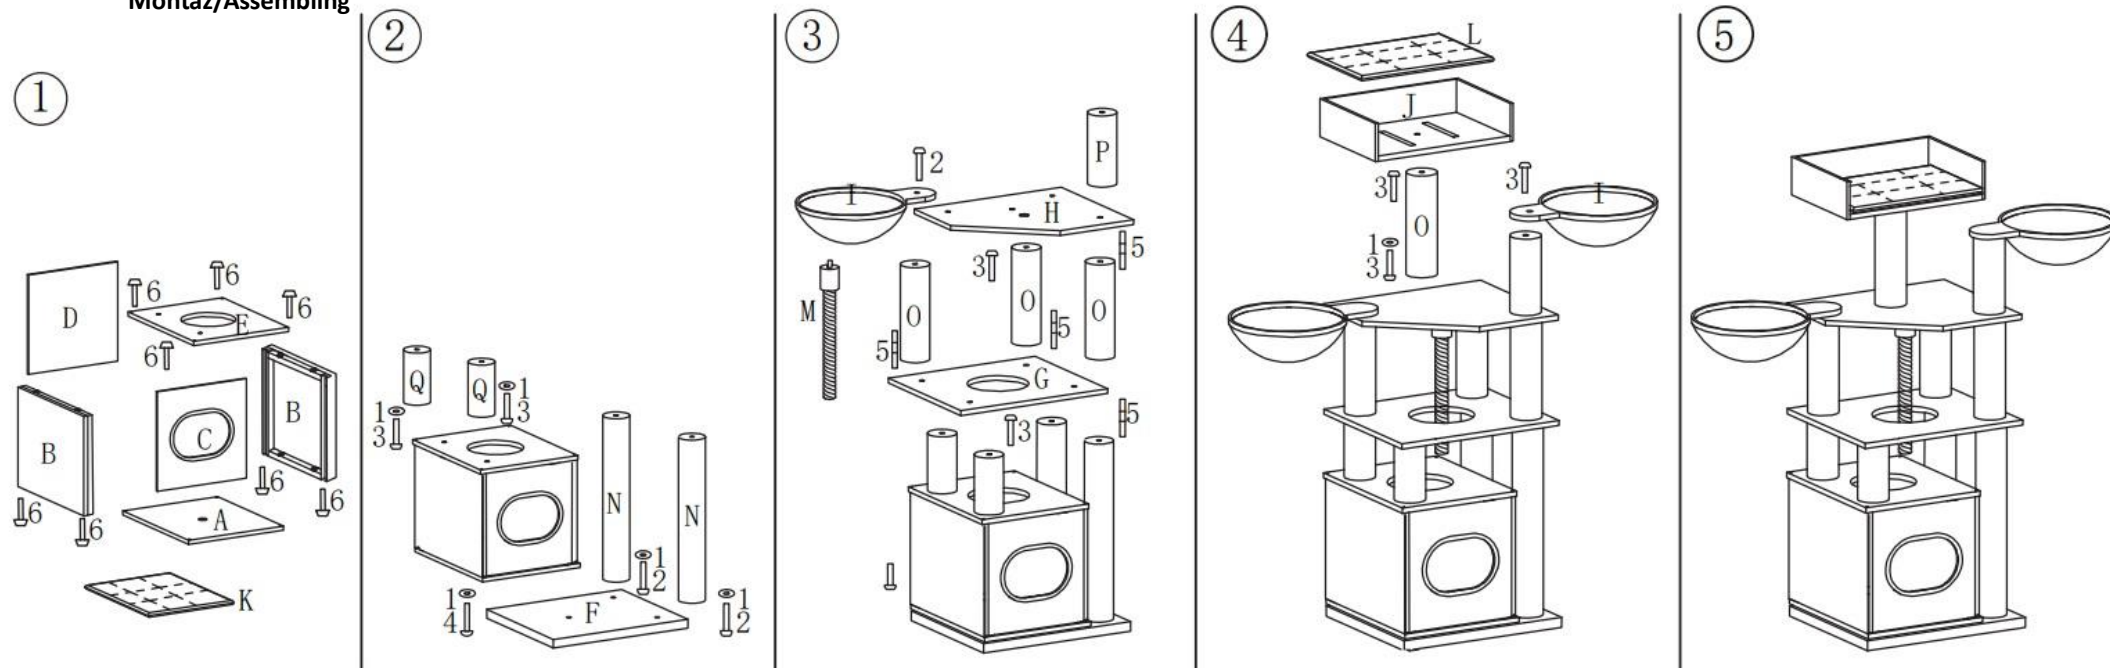

Škrabadlo pro kočky / Šrabadlo pre mačky / Cat Climbing Tree

EmaHome (CT-178-LB; CT-178-BW; CT-178-LG; CT-178-DG)

Montáž/Assembling

Obsah balení/Obsah balenia/Package

1X		50 x 60 x 2 cm	A
2X		60 x 48,5 x 4 cm	B
1X		44,3 x 48,5 x 1 cm	C
1X		44,3 x 48,5 x 1 cm	D
1X		50 x 60 x 2 cm	E
1X		70 x 60 x 4 cm	F
1X		70 x 60 x 2 cm	G

1X		70 x 60 x 2 cm	H
2X		Ø 45 cm	I
1X		60 x 43 x 15 cm	J
1X		53 x 46 cm	K
1X		56 x 40 cm	L
1X		Ø 5 x 50 cm	M

2X		Ø 12 x 75 cm	N
4X		Ø 12 x 40 cm	O
1X		Ø 12 x 30 cm	P
2X		Ø 12 x 24 cm	Q

6X		Ø 40 mm	(1)
3X		Ø 10 x 60 mm	(2)
7X		Ø 10 x 50 mm	(3)
1X		Ø 10 x 40 mm	(4)
4X		Ø 10 x 80 mm	(5)
8X		Ø 6 x 35 mm	(6)