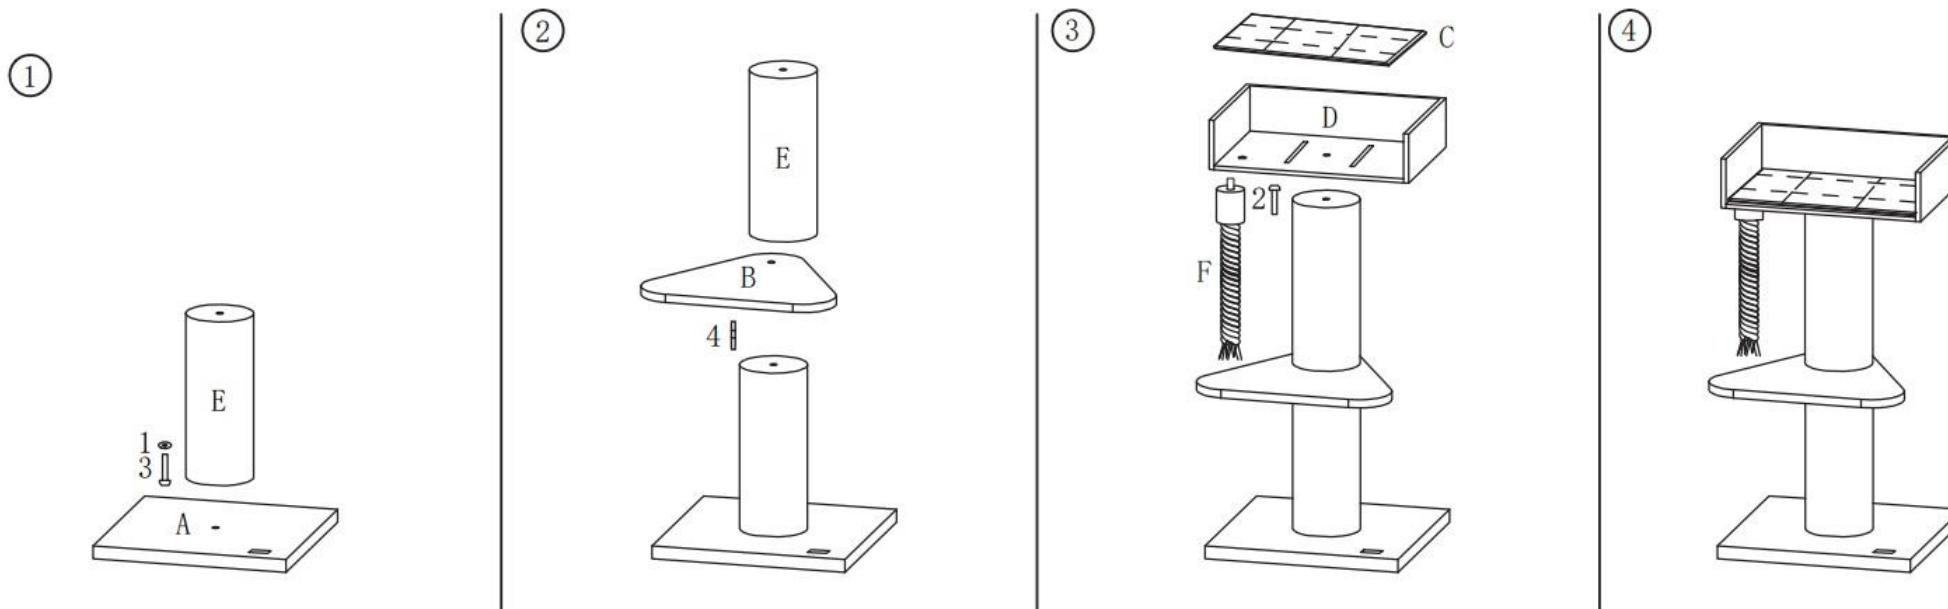

Škrabadlo pro kočky / Šrabadlo pre mačky / Cat Climbing Tree

EmaHome (CT-1215-LB; CT-1215-BW; CT-1215-LG; CT-1215-DG)

Montáž/Assembling

Obsah balení/Obsah balenia/Package

1X		60 x 60 x 4 cm	A
1X		60 x 55 x 2,5 cm	B
1X		56 x 40 cm	C
1X		60 x 43 x 15 cm	D

2X		∅ 20 x 50 cm	E
1X		∅ 5 x 48 cm	F

1X		∅ 40 mm	(1)
1X		∅ 10 x 50 mm	(2)
1X		∅ 10 x 60 mm	(3)
1X		∅ 10 x 80 mm	(4)

importer/dovozce/dovozca:
 IPRICE RE CARE s.r.o.
 Rybníky IV 326
 760 01 Zlín
 Czechia
 tel CZ: +420 511 447 788
 tel SK: +421 32/222 00 40
 e-mail CZ: iprice@iprice.cz
 e-mail SK: iprice@iprice.sk