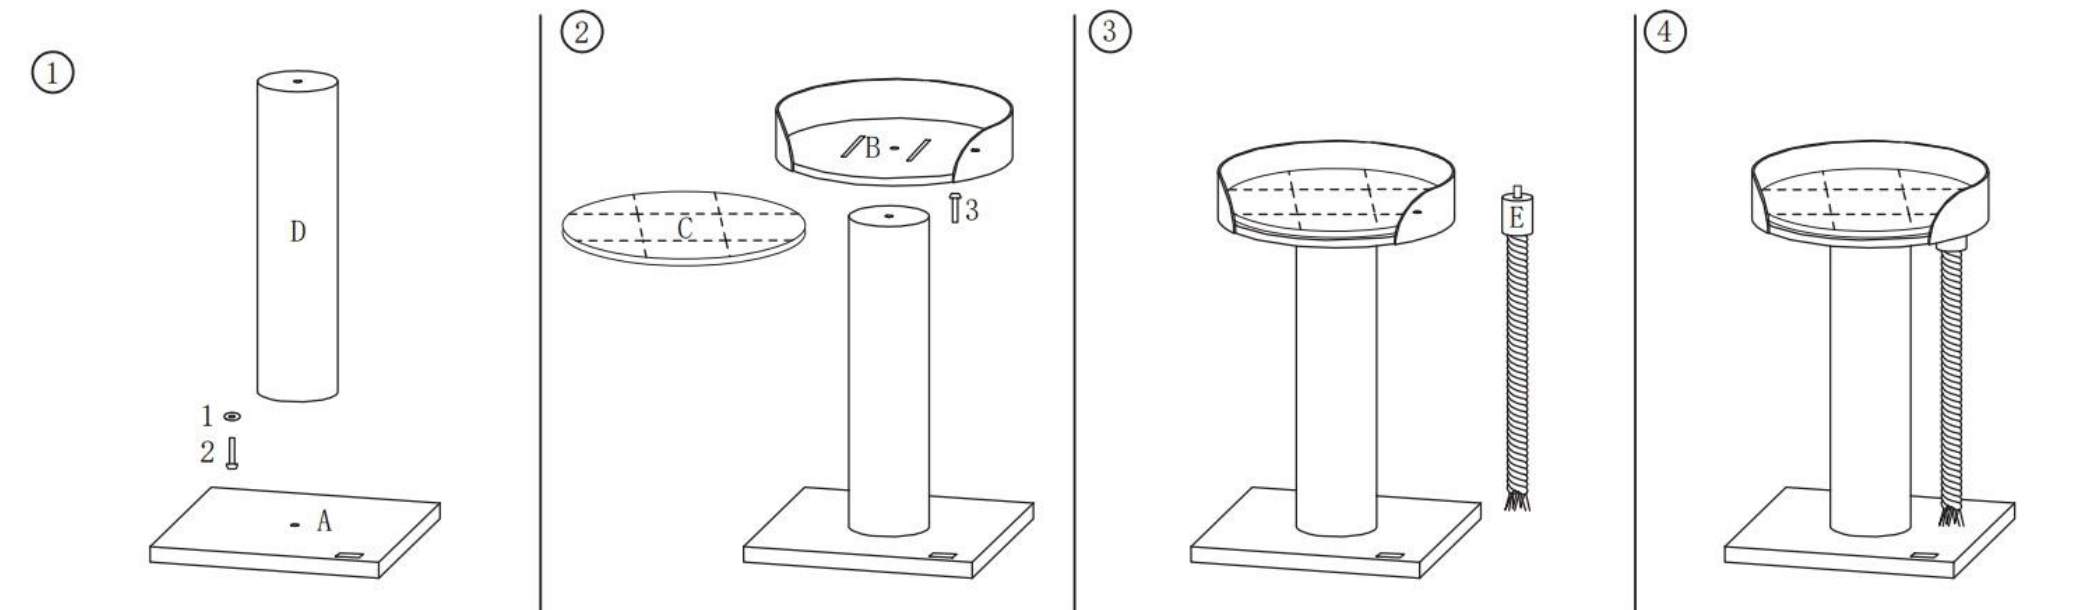

# Škrabadlo pro kočky / Šrabadlo pre mačky / Cat Climbing Tree

EmaHome (CT-96-LB; CT-96-BW; CT-96-LG; CT-96-DG)

## Obsah balení/Obshah balenia/Package

1X		Ø 60 x 60 x 4 cm	A
1X		Ø 58 x 12 cm	B
1X		Ø 55 cm	C

1X		Ø 20 x 80 cm	D
1X		Ø 5 x 75 cm	E

1X		Ø 40 mm	(1)
1X		Ø 10 x 60 mm	(2)
1X		Ø 10 x 50 mm	(3)

importer/dovozce/dovozca:  
 IPPRICE RECARÉ s.r.o.  
 Rybníky IV 326  
 760 01 Zlín  
 Czechia  
 tel CZ: +420 511 447 788  
 tel SK: +421 32/222 00 40  
 e-mail CZ: iprice@iprice.cz  
 e-mail SK: iprice@iprice.sk