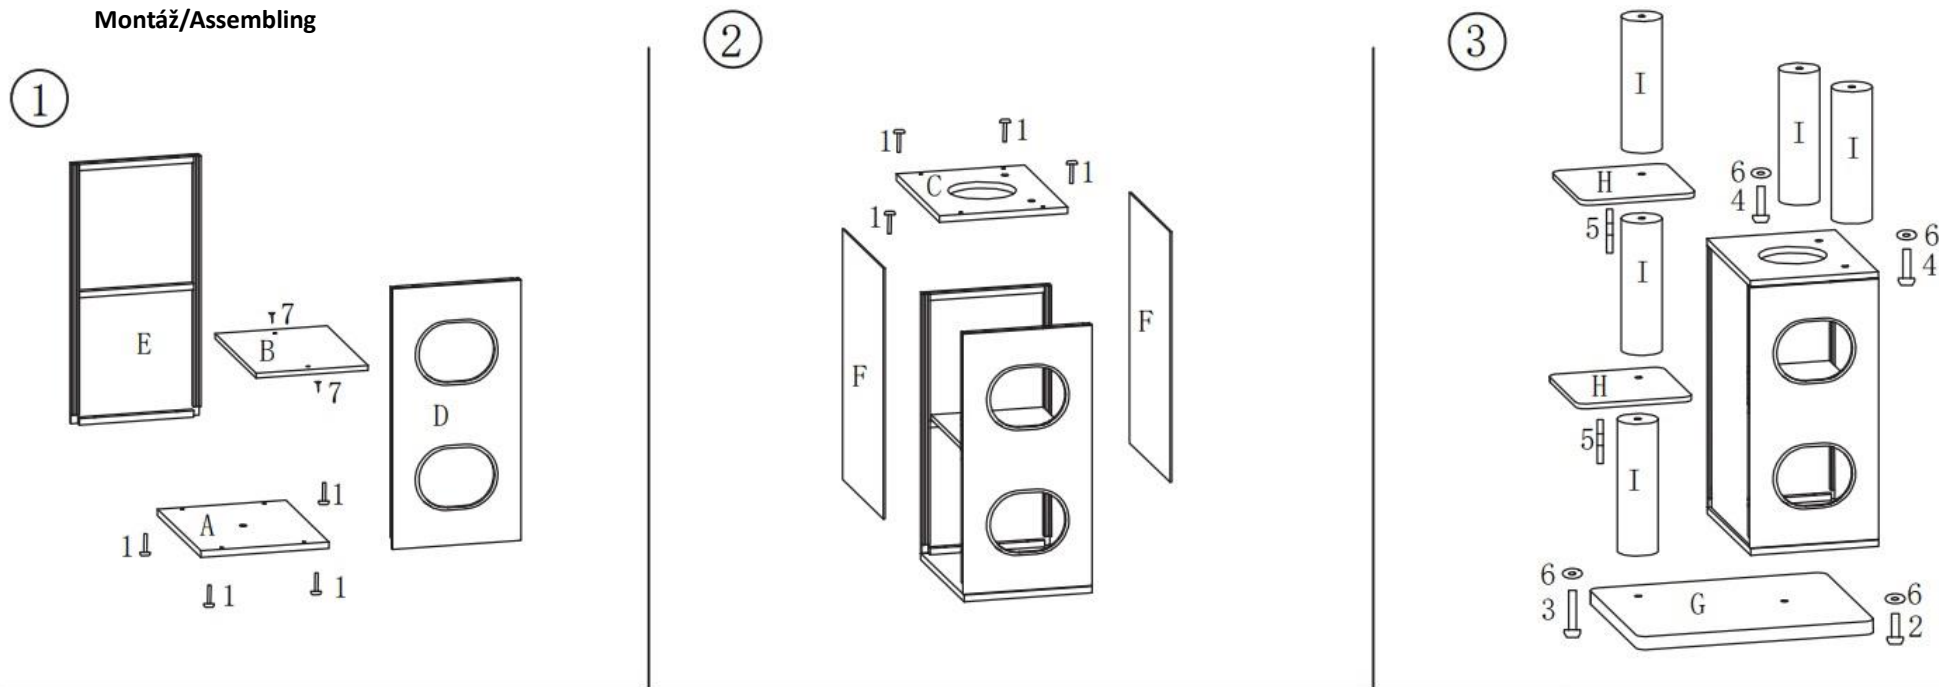

Škrabadlo pro kočky / Šrabadlo pre mačky / Cat Climbing Tree

EmaHome (CT-195-LB; CT-195-BW; CT-195-LG; CT-195-DG)

Montáž/Assembling

Obsah balení/Obshah balenia/Package

1X		40 x 50 x 2 cm	A
1X		35 x 46 x 1,5 cm	B
1X		40 x 50 x 2 cm	C
1X		40 x 80 x 4 cm	D
1X		40 x 80 x 4 cm	E

2X		44,3 x 80 x 1 cm	F
1X		73 x 58 x 4 cm	G
2X		36 x 36 x 2 cm	H
5X		Ø 12 x 40 cm	I

8X		Ø 6 x 35 mm	(1)
1X		Ø 10 x 40 mm	(2)
1X		Ø 10 x 60 mm	(3)
2X		Ø 10 x 50 mm	(4)
2X		Ø 10 x 80 mm	(5)
4X		Ø 40 mm	(6)
2X		Ø 4 x 30 mm	(7)

Montáž/Assembling

Obsah balení/Obsh balenia/Package

1X		68 x 58 x 2 cm	J
1X		60 x 43 x 15 cm	K
1X		Ø 45 cm	L
1X		22 x 55 cm	M

1X		Ø 12 x 36 cm	N
1X		Ø 12 x 50 cm	O
2X		46 x 35 cm	P
1X		56 x 40 cm	Q
1X		Ø 5 x 80 cm	R

3X		Ø 10 x 50 mm	(4)
2X		Ø 10 x 80 mm	(5)
2X		Ø 6 x 30 mm	(8)

importer/dovozce/dovozca:
 IPRICE RECARÉ s.r.o.
 Rybníky IV 326
 760 01 Zlín
 Czechia
 tel CZ: +420 511 447 788
 tel SK: +421 32/222 00 40
 e-mail CZ: iprice@iprice.cz
 e-mail SK: iprice@iprice.sk