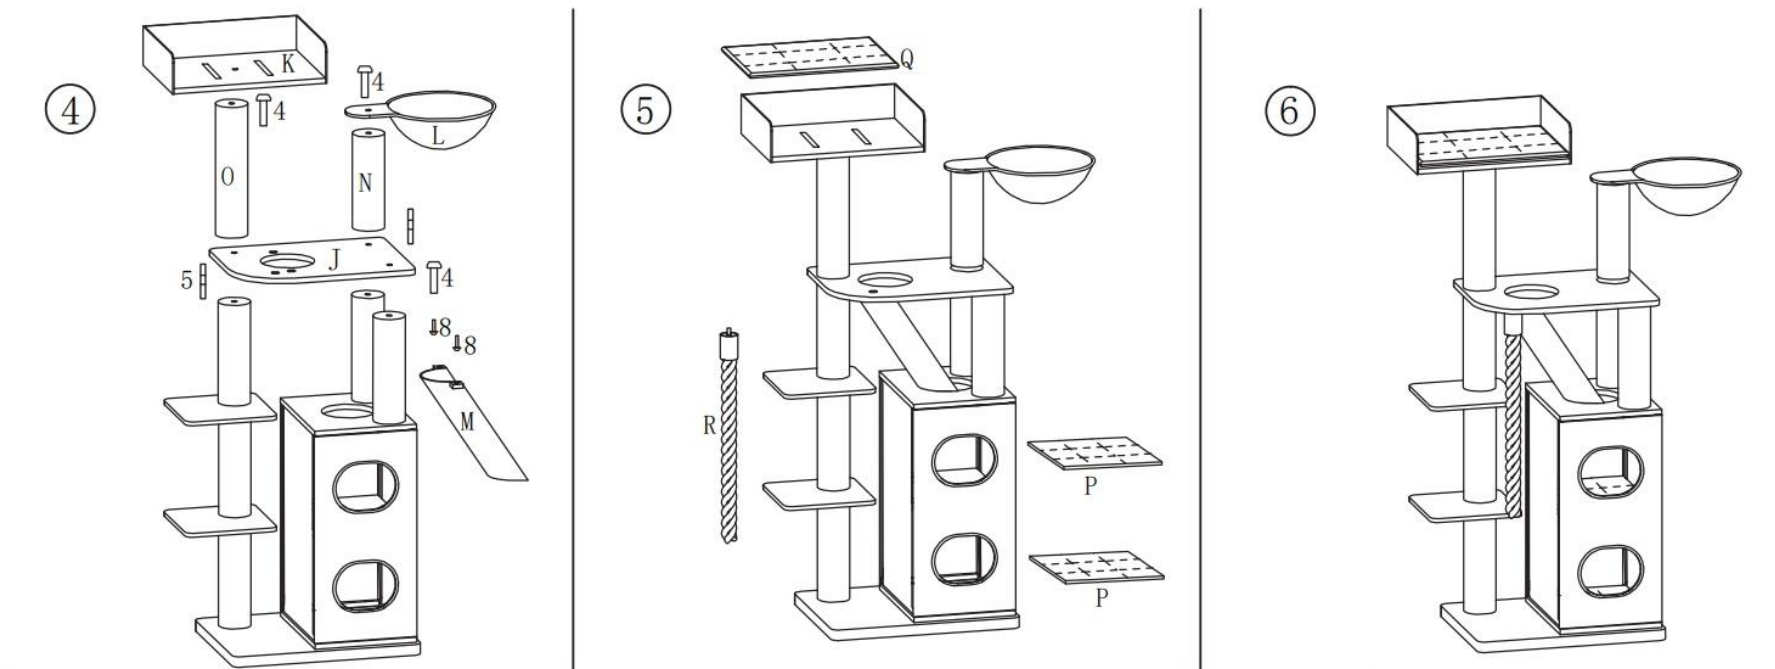

Škrabadlo pro kočky / Šrabadlo pre mačky / Cat Climbing Tree

EmaHome (CT-195-LB; CT-195-BW; CT-195-LG; CT-195-DG)

Montáž/Assembling

Obsah balení/Obshah balenia/Package

1X		40 x 50 x 2 cm	A
1X		35 x 46 x 1,5 cm	B
1X		40 x 50 x 2 cm	C
1X		40 x 80 x 4 cm	D
1X		40 x 80 x 4 cm	E

2X		44,3 x 80 x 1 cm	F
1X		73 x 58 x 4 cm	G
2X		36 x 36 x 2 cm	H
5X		Ø 12 x 40 cm	I

8X		Ø 6 x 35 mm	(1)
1X		Ø 10 x 40 mm	(2)
1X		Ø 10 x 60 mm	(3)
2X		Ø 10 x 50 mm	(4)
2X		Ø 10 x 80 mm	(5)
4X		Ø 40 mm	(6)
2X		Ø 4 x 30 mm	(7)

Montáž/Assembling

Obsah balení/Obsh balenia/Package

1X		68 x 58 x 2 cm	J
1X		60 x 43 x 15 cm	K
1X		Ø 45 cm	L
1X		22 x 55 cm	M

1X		Ø 12 x 36 cm	N
1X		Ø 12 x 50 cm	O
2X		46 x 35 cm	P
1X		56 x 40 cm	Q
1X		Ø 5 x 80 cm	R

3X		Ø 10 x 50 mm	(4)
2X		Ø 10 x 80 mm	(5)
2X		Ø 6 x 30 mm	(8)

importer/dovozce/dovozca:
 IPRICE RECARÉ s.r.o.
 Rybníky IV 326
 760 01 Zlín
 Czechia
 tel CZ: +420 511 447 788
 tel SK: +421 32/222 00 40
 e-mail CZ: iprice@iprice.cz
 e-mail SK: iprice@iprice.sk