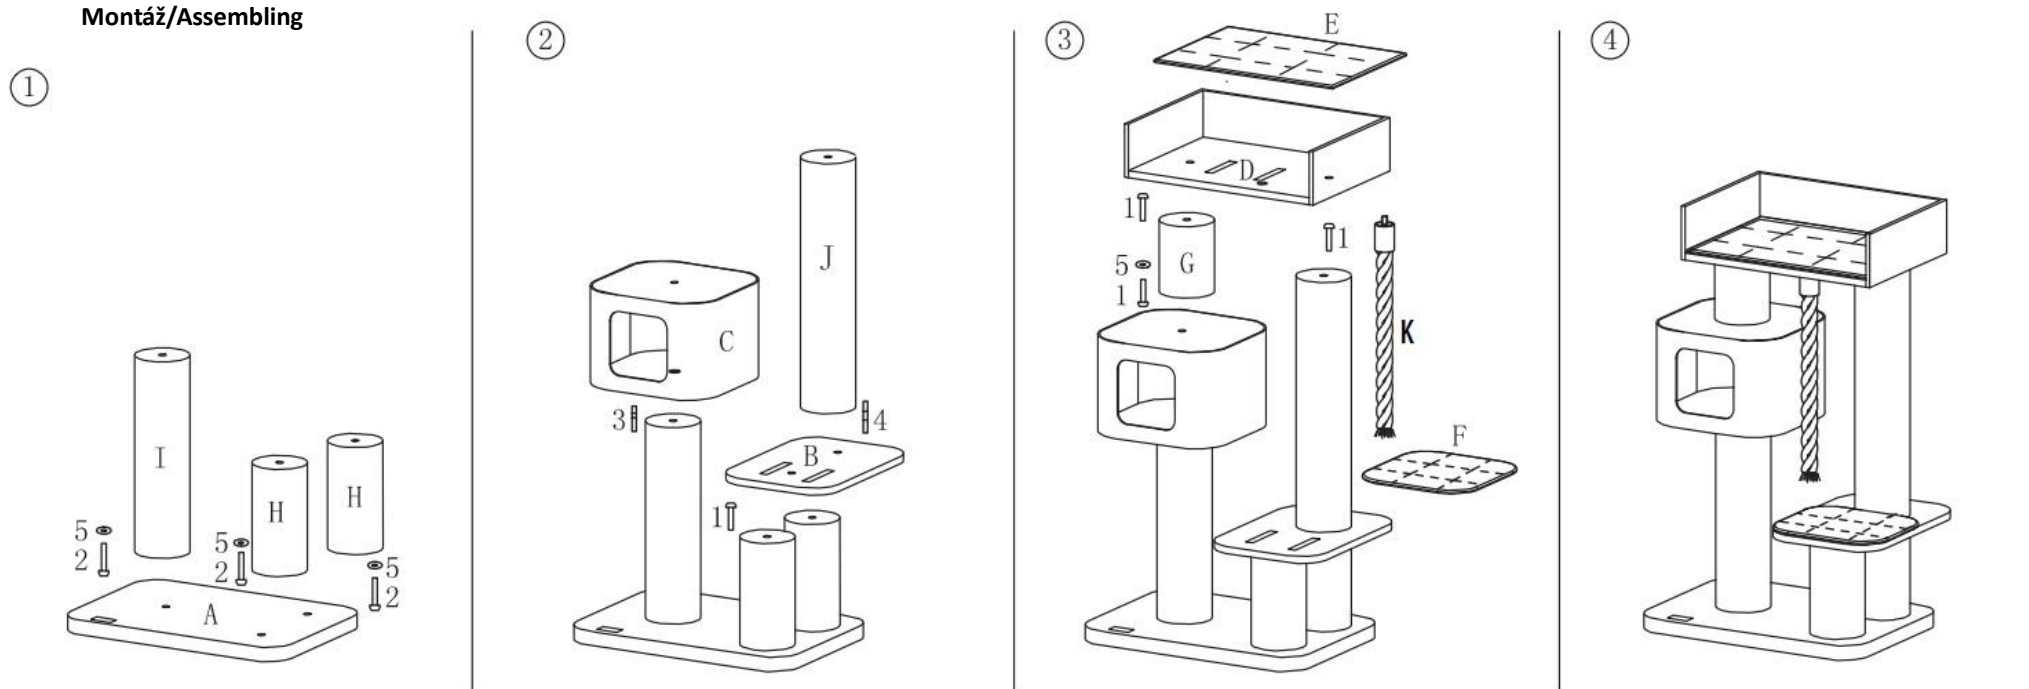

# Škrabadlo pro kočky / Šrabadlo pre mačky / Cat Climbing Tree

EmaHome (CT-121-LB; CT-121-BW; CT-121-LG; CT-121-DG)

## Obsah balení/Obsh balenia/Package

1X		70 x 50 x 4 cm	A
1X		50 x 35 x 2 cm	B
1X		40 x 40 x 27,5 cm	C
1X		60 x 43 x 15 cm	D
1X		56 x 40 cm	E
1X		30 x 35 cm	F

1X		Ø 15 x 20 cm	G
2X		Ø 15 x 30 cm	H
1X		Ø 15 x 55 cm	I
1X		Ø 15 x 70 cm	J
1X		Ø 5 x 60 cm	K

4X		Ø 10 x 50 mm (1)
3X		Ø 10 x 60 mm (2)
1X		Ø 10 x 60 mm (3)
1X		Ø 10 x 80 mm (4)
4X		Ø 40 mm (5)

importer/dovozce/dovozca:

IPRICE RECARÉ s.r.o.

Rybníky IV 326

760 01 Zlín

Czechia

tel CZ: +420 511 447 788