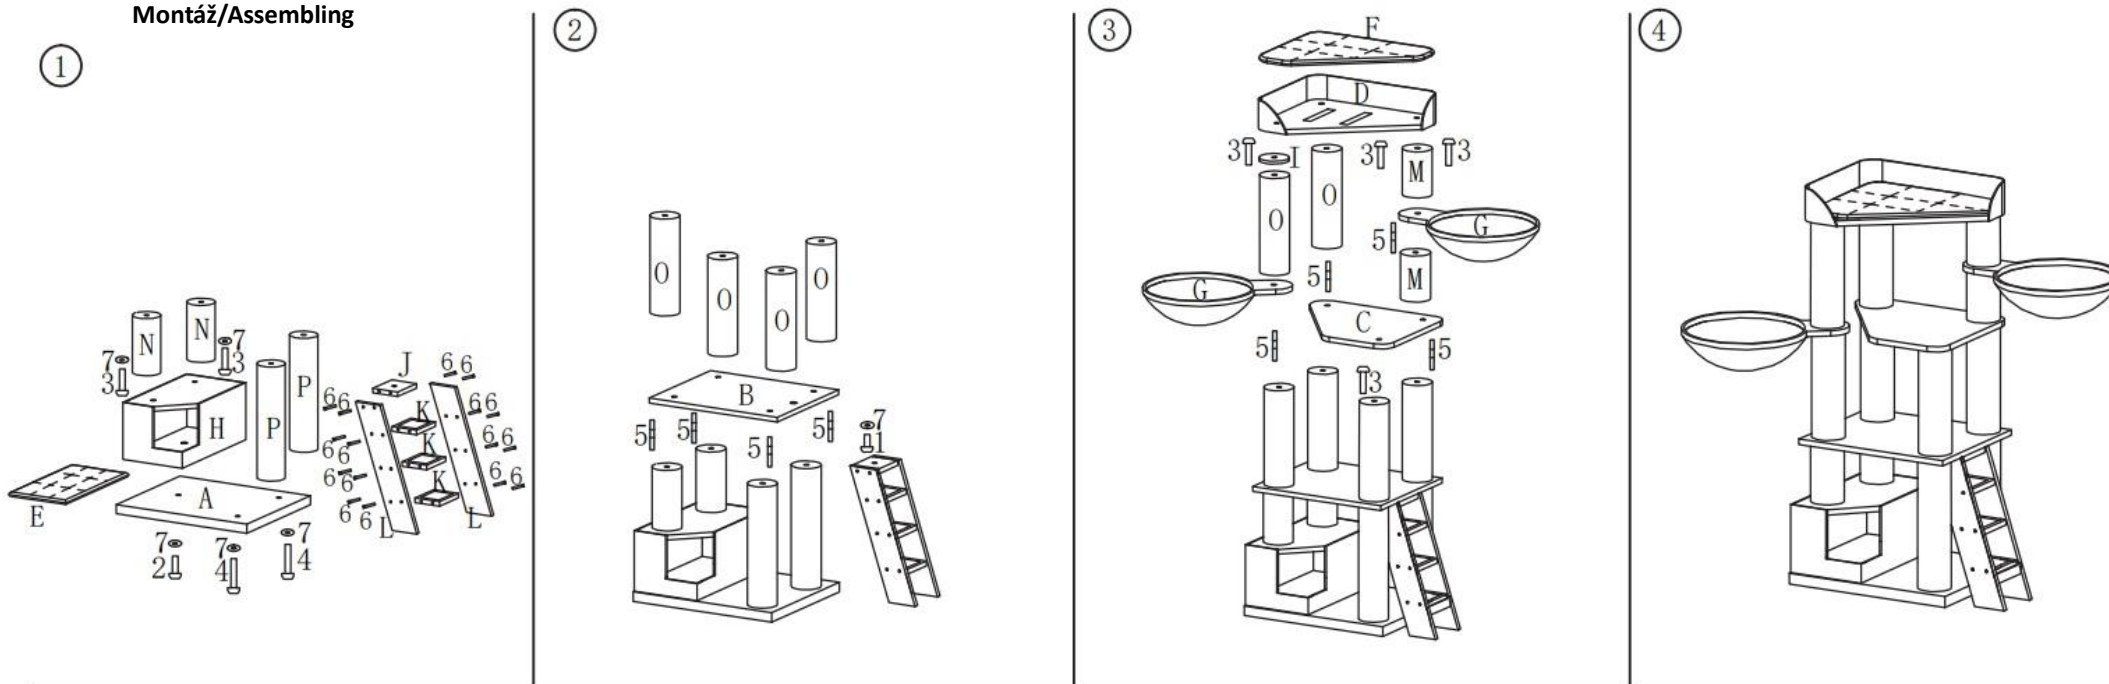

Škrabadlo pro kočky / Šrabadlo pre mačky / Cat Climbing Tree

EmaHome (CT-151-LB; CT-151-BW; CT-151-LG; CT-151-DG)

Montáž/Assembling

Obsah balení/Obsah balenia/Package

1X		65 x 55 x 4 cm	A
1X		60 x 50 x 2 cm	B
1X		60 x 50 x 2 cm	C
1X		60 x 50 x 12 cm	D
1X		53 x 28 cm	E
1X		58 x 48 cm	F
2X		Ø 45 cm	G
1X		55 x 30 x 25 cm	H

1X		Ø 12 x 1 cm	I
1X		12 x 18 x 2 cm	J
3X		12 x 18 x 2 cm	K
2X		57,5 x 12 x 2,5 cm	L
2X		Ø 12 x 19 cm	M
2X		Ø 12 x 25,5 cm	N
6X		Ø 12 x 40 cm	O
2X		Ø 12 x 50 cm	P

1X		Ø 10 x 30 mm (1)
1X		Ø 10 x 40 mm (2)
6X		Ø 10 x 50 mm (3)
2X		Ø 10 x 60 mm (4)
8X		Ø 10 x 80 mm (5)
16X		Ø 7 x 50 mm (6)
6X		Ø 40 mm (7)